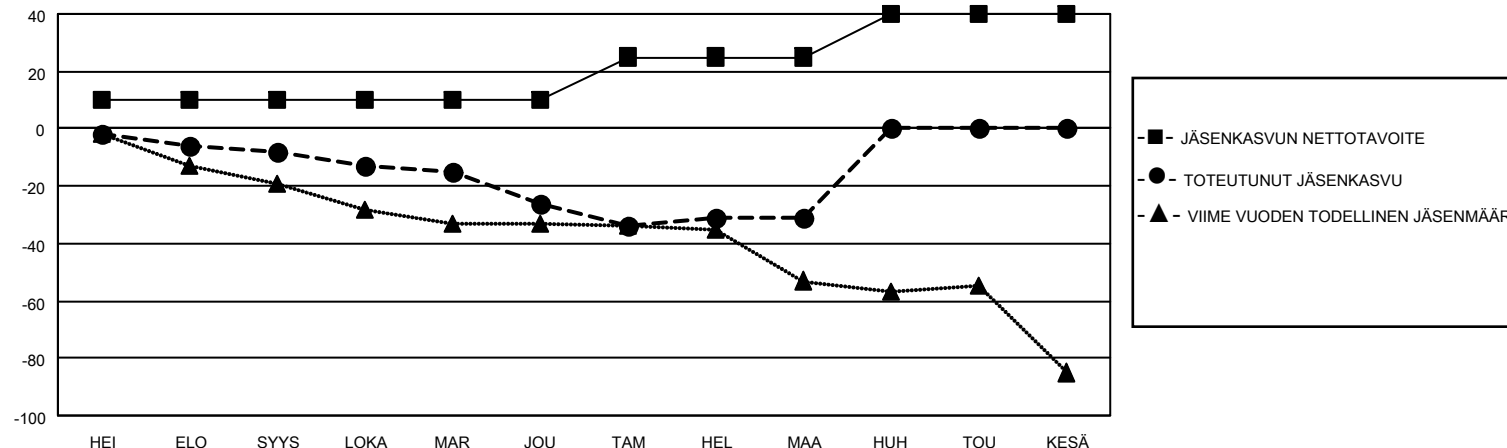

# MONTHLY MEMBERSHIP PROGRESS REPORT

SIJAINTI FINLAND

District 107 L

Results as of: 3/31/2022

Klubit				jäsentä			
TULOKSET 2021-2022				TULOKSET 2021-2022			
NELJÄNNES	UUDEN KLUBIN TAVOITE	UUDET KLUBIT	LOPETETUT KLUBIT	NELJÄNNES	JÄSENKASVUN NETTOTAVOITE	TOTEUTUNUT JÄSENKASVU	POISTETUT JÄSENET (mukaan lukien siirrot)
HEI/ELO/SYYS	0	0	1	HEI/ELO/SYYS	10	5	11
LOKA/MAR/JOU	1	0	0	LOKA/MAR/JOU	0	10	28
TAM/HEL/MAA	0	0	0	TAM/HEL/MAA	15	13	17
HUH/TOU/KESÄ	0	0	0	HUH/TOU/KESÄ	15	0	0

TAVOITTEET JA UUDET KLUBIT, KUMULATIIVINEN

TAVOITTEET JA JÄSENET, KUMULATIIVINEN

LAKKAUTETUT KLUBIT: 1

ERONNEET JÄSENET

KUOLLUT	11
KLUBI LAKKAUTETTU	0
MUU	45
<b>YHTEENSÄ</b>	<b>56</b>

15 CLUBS OF 39 LISÄNNYT YHDEN TAI USEAMMAN UUTTA JÄSENTÄ