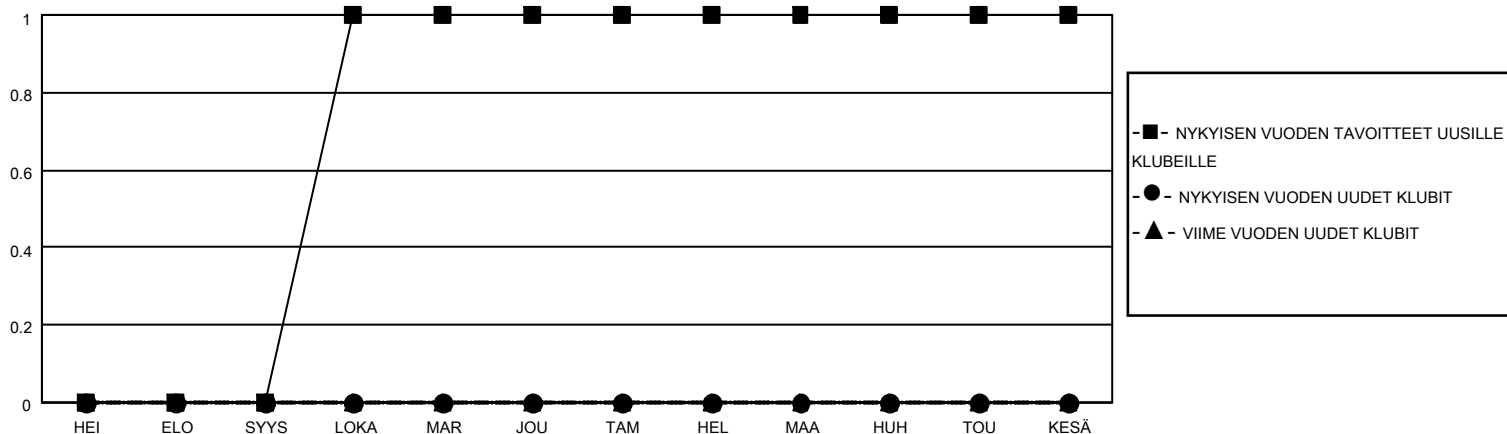

# MONTHLY MEMBERSHIP PROGRESS REPORT

SIJAINTI FINLAND

District 107 L

Results as of: 3/31/2022

Klubit				jäsentä			
TULOKSET 2021-2022				TULOKSET 2021-2022			
NELJÄNNES	UUDEN KLUBIN TAVOITE	UUDET KLUBIT	LOPETETUT KLUBIT	NELJÄNNES	JÄSENKASVUN NETTOTAVOITE	TOTEUTUNUT JÄSENKASVU	POISTETUT JÄSENET (mukaan lukien siirrot)
HEI/ELO/SYYS	0	0	1	HEI/ELO/SYYS	10	5	11
LOKA/MAR/JOU	1	0	0	LOKA/MAR/JOU	0	10	28
TAM/HEL/MAA	0	0	0	TAM/HEL/MAA	15	13	17
HUH/TOU/KESÄ	0	0	0	HUH/TOU/KESÄ	15	0	0

TAVOITTEET JA UUDET KLUBIT, KUMULATIIVINEN

TAVOITTEET JA JÄSENET, KUMULATIIVINEN

LAKKAUTETUT KLUBIT: 1

ERONNEET JÄSENET

KUOLLUT	11
KLUBI LAKKAUTETTU	0
MUU	45
<b>YHTEENSÄ</b>	<b>56</b>

15 CLUBS OF 39 LISÄNNYT YHDEN TAI USEAMMAN UUTTA JÄSENTÄ